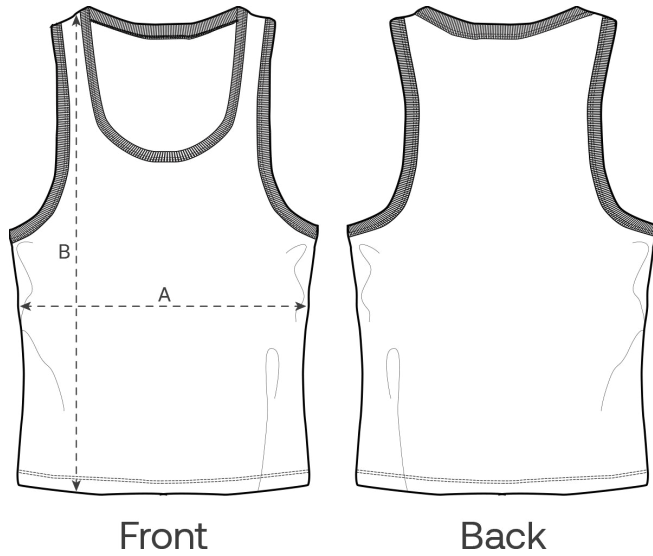

Size Guide

Measurement in cm	XS	S	M	L	XL	XXL
A - Half Chest	33.5	36.5	39.5	42.5	45.5	49.5
B - Body Length	58	61	63	65	67	69

Packing

Sizes	XS	S	M	L	XL	XXL
Pieces / bag	5	5	5	5	5	5
Pieces / box	100	100	100	100	100	100

Impact environnemental

Veuillez noter que le tableau ci-dessous présente des données pour un adulte en taille M.

Émissions de carbone en kg eq CO2	Natural Raw	Eco-heather	Blanc & Couleurs	Heathers*
From cradle to gate ¹	1.34	-	1.64	1.67
From cradle to grave ²	3.23	-	3.53	3.56